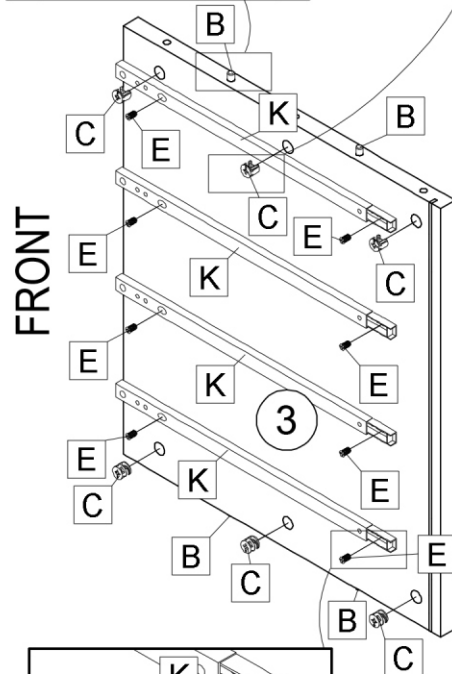

SK NÁVOD NA MONTÁŽ
 CZ MONTÁŽNÍ NÁVOD
 HU SZERELÉSI UTASÍTÁS
 DE MONTAGEANLEITUNG

RIOMA TYP 14

	430	mm
	667	
	480	

	80 min		PZ 2	≤ 0,5 kg	3m	4

ID	ID	Dimensions	Quantity	Ratio
11182	2	430*480*22	2x	1/1
10997	3	555*474*22	1x	1/1
11480	4	571*396*2,5	1x	1/1
08796	5	555*474*22	1x	1/1
08800	6	376*135*16	4x	1/1
08007	7	400*120*16	4x	1/1
10428	8	340*100*16	4x	1/1
08009	9	400*120*16	4x	1/1
10429	10	406*350*2,5	4x	1/1

22244,01 Ø3,5*16	27000,00 Ø8*30	70013,01 	70021,01 	22705,00 Ø6,3x8	22300,00 Ø7x50	50553,00 	22502,00 M4x12		33018,00 	
A 28x	B 8x	C 28x	D 28x	E 16x	F 16x	G 12x	H 8x	J 16x	K 4x	
30116,00 	22234,00 Ø3x12	32242,00 								
L 4x	M 12x	N 4x								✓

 Ø8*30			 Ø6,3x8	
B 8x	C 12x	D 12x	E 16x	K 4x

G	8x

 Ø3,5*16	
A	16x
L	4x

						
A	C	D	F	G	M	N
12x	16x	16x	16x	4x	12x	4x

	
M4x12	
H 8x	J 16x