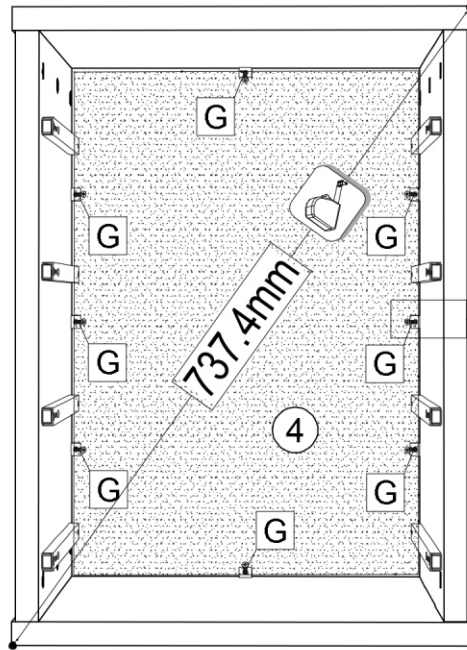

SK NÁVOD NA MONTÁŽ
 CZ MONTÁŽNÍ NÁVOD
 HU SZERELÉSI UTASÍTÁS
 DE MONTAGEANLEITUNG

RIOMA TYP 14

	430	mm
	667	
	480	

	80 min		PZ 2	≤ 0,5 kg	3m	4

ID	ID	Dimensions	Quantity	Ratio
11182	2	430*480*22	2x	1/1
10997	3	555*474*22	1x	1/1
11480	4	571*396*2,5	1x	1/1
08796	5	555*474*22	1x	1/1
08800	6	376*135*16	4x	1/1
08007	7	400*120*16	4x	1/1
10428	8	340*100*16	4x	1/1
08009	9	400*120*16	4x	1/1
10429	10	406*350*2,5	4x	1/1

22244,01 Ø3,5*16	27000,00 Ø8*30	70013,01 	70021,01 	22705,00 Ø6,3x8	22300,00 Ø7x50	50553,00 	22502,00 M4x12		33018,00 	
A 28x	B 8x	C 28x	D 28x	E 16x	F 16x	G 12x	H 8x	J 16x	K 4x	
30116,00 	22234,00 Ø3x12	32242,00 								
L 4x	M 12x	N 4x								✓

 Ø8*30			 Ø6,3x8	
B 8x	C 12x	D 12x	E 16x	K 4x

G	8x

 Ø3,5*16	
A	16x
L	4x

						
A	C	D	F	G	M	N
12x	16x	16x	16x	4x	12x	4x

	
M4x12	
H 8x	J 16x