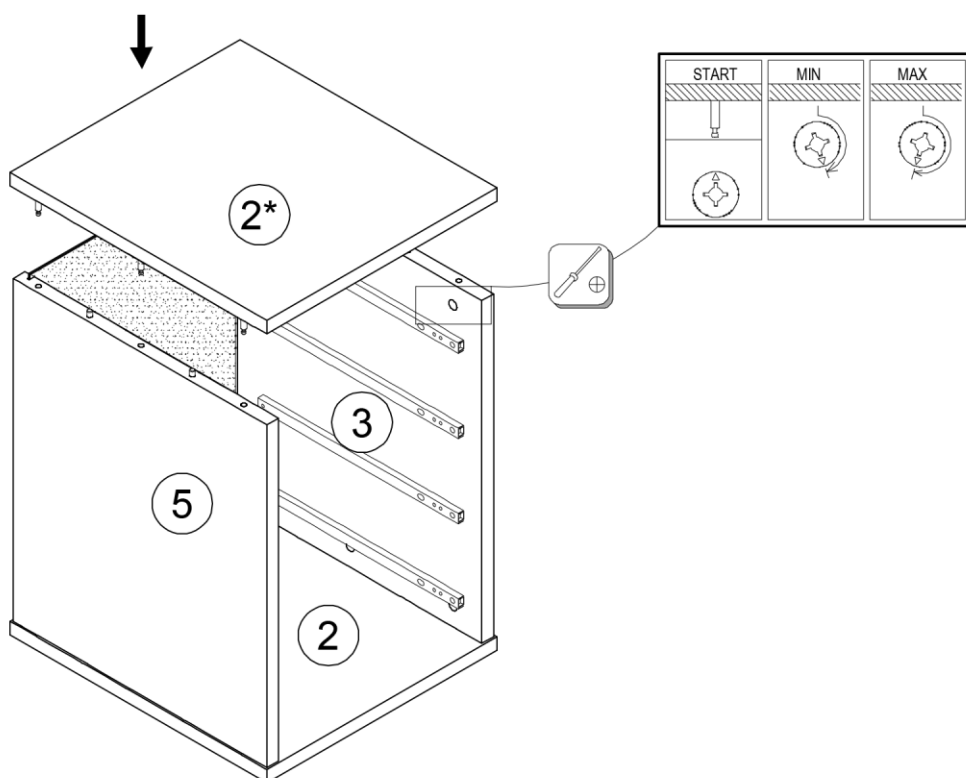

SK NÁVOD NA MONTÁŽ
 CZ MONTÁŽNÍ NÁVOD
 HU SZERELÉSI UTASÍTÁS
 DE MONTAGEANLEITUNG

RIOMA TYP 14

	430	mm
	667	
	480	

	80 min		PZ 2	≤ 0,5 kg	3m	4

ID	ID	Dimensions	Quantity	Ratio
11182	2	430*480*22	2x	1/1
10997	3	555*474*22	1x	1/1
11480	4	571*396*2,5	1x	1/1
08796	5	555*474*22	1x	1/1
08800	6	376*135*16	4x	1/1
08007	7	400*120*16	4x	1/1
10428	8	340*100*16	4x	1/1
08009	9	400*120*16	4x	1/1
10429	10	406*350*2,5	4x	1/1

22244,01 Ø3,5*16	27000,00 Ø8*30	70013,01 	70021,01 	22705,00 Ø6,3x8	22300,00 Ø7x50	50553,00 	22502,00 M4x12		33018,00 	
A 28x	B 8x	C 28x	D 28x	E 16x	F 16x	G 12x	H 8x	J 16x	K 4x	
30116,00 	22234,00 Ø3x12	32242,00 								
L 4x	M 12x	N 4x								✓

 Ø8*30			 Ø6,3x8	
B 8x	C 12x	D 12x	E 16x	K 4x

G	8x

 Ø3,5*16	
A	16x
L	4x

						
A	C	D	F	G	M	N
12x	16x	16x	16x	4x	12x	4x

	
M4x12	
H 8x	J 16x