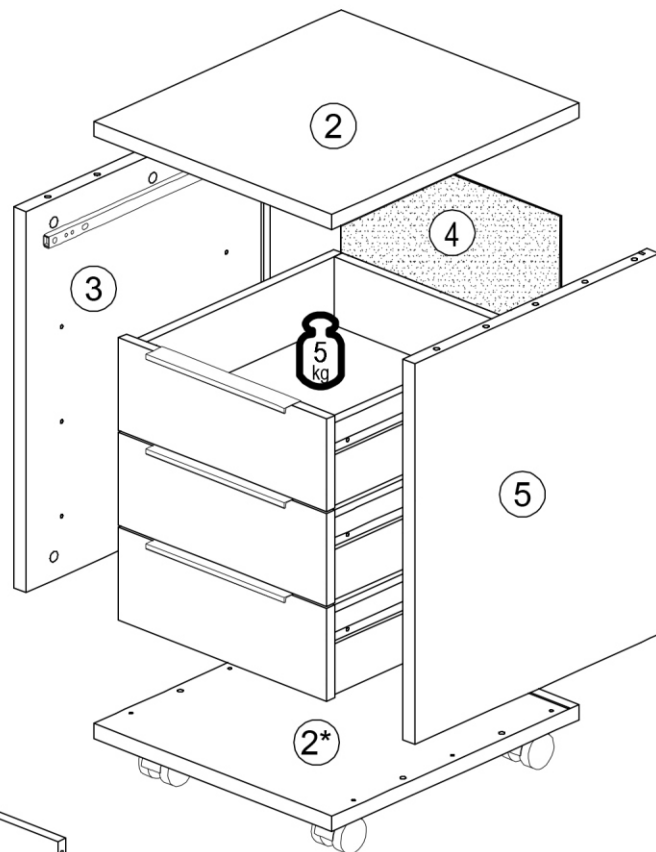

SK NÁVOD NA MONTÁŽ
 CZ MONTÁŽNÍ NÁVOD
 HU SZERELÉSI UTASÍTÁS
 DE MONTAGEANLEITUNG

RIOMA TYP 14

	430	mm
	667	
	480	

	80 min		PZ 2	≤ 0,5 kg	3m	4

ID	ID	Dimensions	Quantity	Ratio
11182	2	430*480*22	2x	1/1
10997	3	555*474*22	1x	1/1
11480	4	571*396*2,5	1x	1/1
08796	5	555*474*22	1x	1/1
08800	6	376*135*16	4x	1/1
08007	7	400*120*16	4x	1/1
10428	8	340*100*16	4x	1/1
08009	9	400*120*16	4x	1/1
10429	10	406*350*2,5	4x	1/1

22244,01 Ø3,5*16	27000,00 Ø8*30	70013,01 	70021,01 	22705,00 Ø6,3x8	22300,00 Ø7x50	50553,00 	22502,00 M4x12		33018,00 	
A 28x	B 8x	C 28x	D 28x	E 16x	F 16x	G 12x	H 8x	J 16x	K 4x	
30116,00 	22234,00 Ø3x12	32242,00 								
L 4x	M 12x	N 4x								✓

 Ø8*30			 Ø6,3x8	
B 8x	C 12x	D 12x	E 16x	K 4x

G	8x

 Ø3,5*16	
A	16x
L	4x

						
A	C	D	F	G	M	N
12x	16x	16x	16x	4x	12x	4x

	
M4x12	
H 8x	J 16x