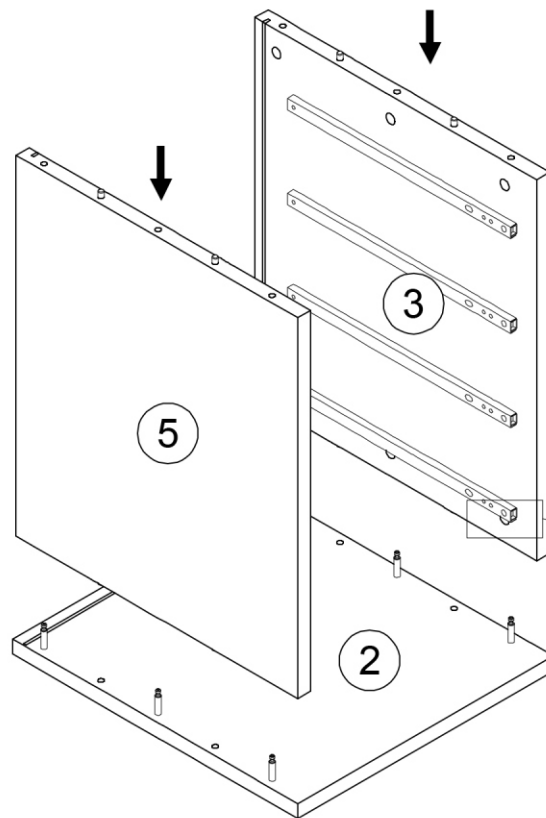

SK NÁVOD NA MONTÁŽ
 CZ MONTÁŽNÍ NÁVOD
 HU SZERELÉSI UTASÍTÁS
 DE MONTAGEANLEITUNG

RIOMA TYP 14

	430	mm
	667	
	480	

	80 min		PZ 2	≤ 0,5 kg	3m	4

ID	ID	Dimensions	Quantity	Ratio
11182	2	430*480*22	2x	1/1
10997	3	555*474*22	1x	1/1
11480	4	571*396*2,5	1x	1/1
08796	5	555*474*22	1x	1/1
08800	6	376*135*16	4x	1/1
08007	7	400*120*16	4x	1/1
10428	8	340*100*16	4x	1/1
08009	9	400*120*16	4x	1/1
10429	10	406*350*2,5	4x	1/1

22244,01 Ø3,5*16	27000,00 Ø8*30	70013,01 	70021,01 	22705,00 Ø6,3x8	22300,00 Ø7x50	50553,00 	22502,00 M4x12		33018,00 	
A 28x	B 8x	C 28x	D 28x	E 16x	F 16x	G 12x	H 8x	J 16x	K 4x	
30116,00 	22234,00 Ø3x12	32242,00 								
L 4x	M 12x	N 4x								✓

 Ø8*30			 Ø6,3x8	
B 8x	C 12x	D 12x	E 16x	K 4x

G	8x

 Ø3,5*16	
A	16x
L	4x

						
A	C	D	F	G	M	N
12x	16x	16x	16x	4x	12x	4x

	
M4x12	
H 8x	J 16x