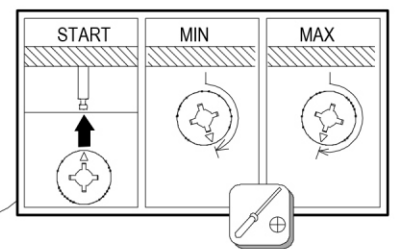

SK NÁVOD NA MONTÁŽ
 CZ MONTÁŽNÍ NÁVOD
 HU SZERELÉSI UTASÍTÁS
 DE MONTAGEANLEITUNG

RIOMA TYP 14

	430	mm
	667	
	480	

	80 min		PZ 2	≤ 0,5 kg	3m	4

ID	ID	Dimensions	Quantity	Ratio
11182	2	430*480*22	2x	1/1
10997	3	555*474*22	1x	1/1
11480	4	571*396*2,5	1x	1/1
08796	5	555*474*22	1x	1/1
08800	6	376*135*16	4x	1/1
08007	7	400*120*16	4x	1/1
10428	8	340*100*16	4x	1/1
08009	9	400*120*16	4x	1/1
10429	10	406*350*2,5	4x	1/1

22244,01 Ø3,5*16	27000,00 Ø8*30	70013,01 	70021,01 	22705,00 Ø6,3x8	22300,00 Ø7x50	50553,00 	22502,00 M4x12		33018,00 	
A 28x	B 8x	C 28x	D 28x	E 16x	F 16x	G 12x	H 8x	J 16x	K 4x	
30116,00 	22234,00 Ø3x12	32242,00 								
L 4x	M 12x	N 4x								✓

 Ø8*30			 Ø6,3x8	
B 8x	C 12x	D 12x	E 16x	K 4x

G	8x

 Ø3,5*16	
A	16x
L	4x

						
A	C	D	F	G	M	N
12x	16x	16x	16x	4x	12x	4x

	
M4x12	
H 8x	J 16x