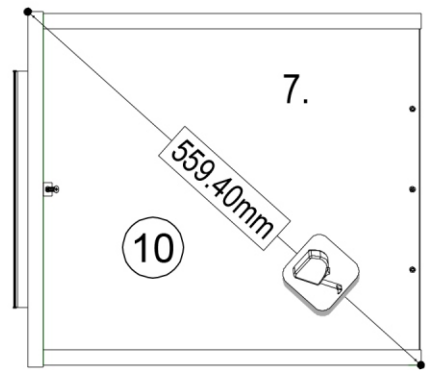

SK NÁVOD NA MONTÁŽ
 CZ MONTÁŽNÍ NÁVOD
 HU SZERELÉSI UTASÍTÁS
 DE MONTAGEANLEITUNG

RIOMA TYP 14

	430	mm
	667	
	480	

	80 min		PZ 2	≤ 0,5 kg	3m	4

ID	ID	Dimensions	Quantity	Ratio
11182	2	430*480*22	2x	1/1
10997	3	555*474*22	1x	1/1
11480	4	571*396*2,5	1x	1/1
08796	5	555*474*22	1x	1/1
08800	6	376*135*16	4x	1/1
08007	7	400*120*16	4x	1/1
10428	8	340*100*16	4x	1/1
08009	9	400*120*16	4x	1/1
10429	10	406*350*2,5	4x	1/1

22244,01 Ø3,5*16	27000,00 Ø8*30	70013,01 	70021,01 	22705,00 Ø6,3x8	22300,00 Ø7x50	50553,00 	22502,00 M4x12		33018,00 	
A 28x	B 8x	C 28x	D 28x	E 16x	F 16x	G 12x	H 8x	J 16x	K 4x	
30116,00 	22234,00 Ø3x12	32242,00 								
L 4x	M 12x	N 4x								✓

 Ø8*30			 Ø6,3x8	
B 8x	C 12x	D 12x	E 16x	K 4x

G	8x

 Ø3,5*16	
A	16x
L	4x

						
A	C	D	F	G	M	N
12x	16x	16x	16x	4x	12x	4x

	
M4x12	
H 8x	J 16x