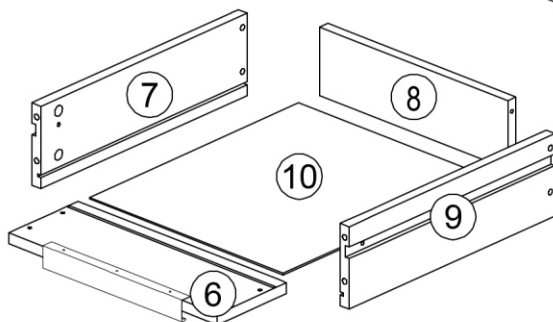

SK NÁVOD NA MONTÁŽ
 CZ MONTÁŽNÍ NÁVOD
 HU SZERELÉSI UTASÍTÁS
 DE MONTAGEANLEITUNG

RIOMA TYP 14

	430	mm
	667	
	480	

	80 min		PZ 2	≤ 0,5 kg	3m	4

ID	ID	Dimensions	Quantity	Ratio
11182	2	430*480*22	2x	1/1
10997	3	555*474*22	1x	1/1
11480	4	571*396*2,5	1x	1/1
08796	5	555*474*22	1x	1/1
08800	6	376*135*16	4x	1/1
08007	7	400*120*16	4x	1/1
10428	8	340*100*16	4x	1/1
08009	9	400*120*16	4x	1/1
10429	10	406*350*2,5	4x	1/1

22244,01 Ø3,5*16	27000,00 Ø8*30	70013,01 	70021,01 	22705,00 Ø6,3x8	22300,00 Ø7x50	50553,00 	22502,00 M4x12		33018,00 	
A 28x	B 8x	C 28x	D 28x	E 16x	F 16x	G 12x	H 8x	J 16x	K 4x	
30116,00 	22234,00 Ø3x12	32242,00 								
L 4x	M 12x	N 4x								✓

 Ø8*30			 Ø6,3x8	
B 8x	C 12x	D 12x	E 16x	K 4x

G	8x

 Ø3,5*16	
A	16x
L	4x

						
A	C	D	F	G	M	N
12x	16x	16x	16x	4x	12x	4x

	
M4x12	
H 8x	J 16x