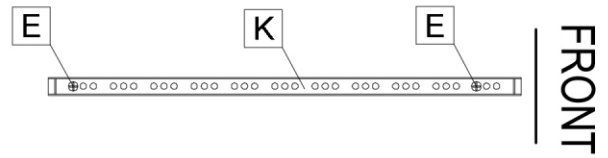

Ø8*30			 Ø6,3x8	
B 8x	C 12x	D 12x	E 16x	K 4x