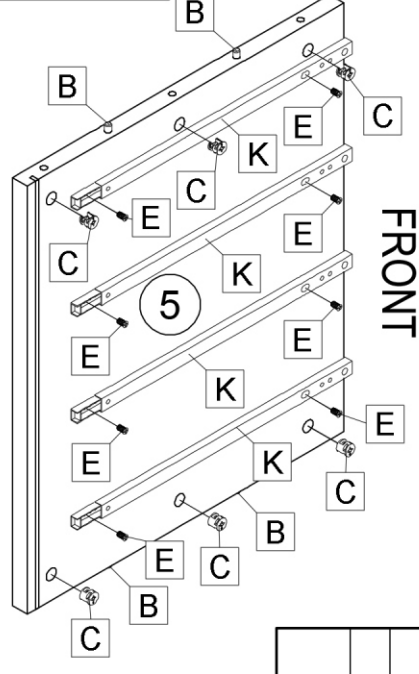

SK NÁVOD NA MONTÁŽ
 CZ MONTÁŽNÍ NÁVOD
 HU SZERELÉSI UTASÍTÁS
 DE MONTAGEANLEITUNG

RIOMA TYP 14

	430	mm
	667	
	480	

	80 min		PZ 2	≤ 0,5 kg	3m	4

ID	ID	Dimensions	Quantity	Ratio
11182	2	430*480*22	2x	1/1
10997	3	555*474*22	1x	1/1
11480	4	571*396*2,5	1x	1/1
08796	5	555*474*22	1x	1/1
08800	6	376*135*16	4x	1/1
08007	7	400*120*16	4x	1/1
10428	8	340*100*16	4x	1/1
08009	9	400*120*16	4x	1/1
10429	10	406*350*2,5	4x	1/1

22244,01 Ø3,5*16	27000,00 Ø8*30	70013,01 	70021,01 	22705,00 Ø6,3x8	22300,00 Ø7x50	50553,00 	22502,00 M4x12		33018,00 	
A 28x	B 8x	C 28x	D 28x	E 16x	F 16x	G 12x	H 8x	J 16x	K 4x	
30116,00 	22234,00 Ø3x12	32242,00 								
L 4x	M 12x	N 4x								✓

 Ø8*30			 Ø6,3x8	
B 8x	C 12x	D 12x	E 16x	K 4x

G	8x

 Ø3,5*16	
A	16x
L	4x

						
A	C	D	F	G	M	N
12x	16x	16x	16x	4x	12x	4x

	
M4x12	
H 8x	J 16x