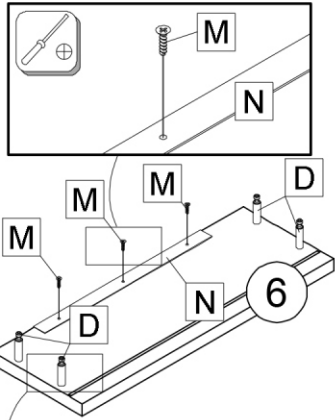

SK NÁVOD NA MONTÁŽ
 CZ MONTÁŽNÍ NÁVOD
 HU SZERELÉSI UTASÍTÁS
 DE MONTAGEANLEITUNG

RIOMA TYP 14

	430	mm
	667	
	480	

	80 min		PZ 2	≤ 0,5 kg	3m	4

ID	ID	Dimensions	Quantity	Ratio
11182	2	430*480*22	2x	1/1
10997	3	555*474*22	1x	1/1
11480	4	571*396*2,5	1x	1/1
08796	5	555*474*22	1x	1/1
08800	6	376*135*16	4x	1/1
08007	7	400*120*16	4x	1/1
10428	8	340*100*16	4x	1/1
08009	9	400*120*16	4x	1/1
10429	10	406*350*2,5	4x	1/1

22244,01 Ø3,5*16	27000,00 Ø8*30	70013,01 	70021,01 	22705,00 Ø6,3x8	22300,00 Ø7x50	50553,00 	22502,00 M4x12		33018,00 	
A 28x	B 8x	C 28x	D 28x	E 16x	F 16x	G 12x	H 8x	J 16x	K 4x	
30116,00 	22234,00 Ø3x12	32242,00 								
L 4x	M 12x	N 4x								✓

 Ø8*30			 Ø6,3x8	
B 8x	C 12x	D 12x	E 16x	K 4x

G	8x

 Ø3,5*16	
A	16x
L	4x

						
A	C	D	F	G	M	N
12x	16x	16x	16x	4x	12x	4x

	
M4x12	
H 8x	J 16x