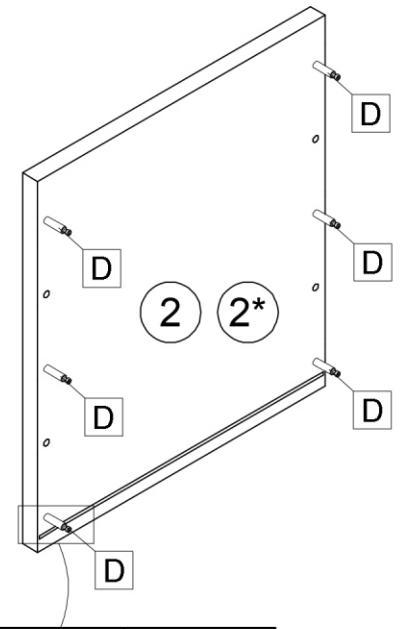

SK NÁVOD NA MONTÁŽ
 CZ MONTÁŽNÍ NÁVOD
 HU SZERELÉSI UTASÍTÁS
 DE MONTAGEANLEITUNG

RIOMA TYP 14

	430	mm
	667	
	480	

	80 min		PZ 2	≤ 0,5 kg	3m	4

ID	ID	Dimensions	Quantity	Ratio
11182	2	430*480*22	2x	1/1
10997	3	555*474*22	1x	1/1
11480	4	571*396*2,5	1x	1/1
08796	5	555*474*22	1x	1/1
08800	6	376*135*16	4x	1/1
08007	7	400*120*16	4x	1/1
10428	8	340*100*16	4x	1/1
08009	9	400*120*16	4x	1/1
10429	10	406*350*2,5	4x	1/1

22244,01 Ø3,5*16	27000,00 Ø8*30	70013,01 	70021,01 	22705,00 Ø6,3x8	22300,00 Ø7x50	50553,00 	22502,00 M4x12		33018,00 	
A 28x	B 8x	C 28x	D 28x	E 16x	F 16x	G 12x	H 8x	J 16x	K 4x	
30116,00 	22234,00 Ø3x12	32242,00 								
L 4x	M 12x	N 4x								✓

 Ø8*30			 Ø6,3x8	
B 8x	C 12x	D 12x	E 16x	K 4x

G	8x

 Ø3,5*16	
A	16x
L	4x

						
A	C	D	F	G	M	N
12x	16x	16x	16x	4x	12x	4x

	
M4x12	
H 8x	J 16x