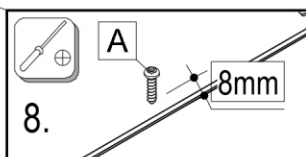

SK NÁVOD NA MONTÁŽ
 CZ MONTÁŽNÍ NÁVOD
 HU SZERELÉSI UTASÍTÁS
 DE MONTAGEANLEITUNG

RIOMA TYP 14

	430	mm
	667	
	480	

	80 min		PZ 2	≤ 0,5 kg	3m	4

ID	ID	Dimensions	Quantity	Ratio
11182	2	430*480*22	2x	1/1
10997	3	555*474*22	1x	1/1
11480	4	571*396*2,5	1x	1/1
08796	5	555*474*22	1x	1/1
08800	6	376*135*16	4x	1/1
08007	7	400*120*16	4x	1/1
10428	8	340*100*16	4x	1/1
08009	9	400*120*16	4x	1/1
10429	10	406*350*2,5	4x	1/1

22244,01 Ø3,5*16	27000,00 Ø8*30	70013,01 	70021,01 	22705,00 Ø6,3x8	22300,00 Ø7x50	50553,00 	22502,00 M4x12		33018,00 	
A 28x	B 8x	C 28x	D 28x	E 16x	F 16x	G 12x	H 8x	J 16x	K 4x	
30116,00 	22234,00 Ø3x12	32242,00 								
L 4x	M 12x	N 4x								✓

 Ø8*30			 Ø6,3x8	
B 8x	C 12x	D 12x	E 16x	K 4x

G	8x

 Ø3,5*16	
A	16x
L	4x

						
A	C	D	F	G	M	N
12x	16x	16x	16x	4x	12x	4x

	
M4x12	
H 8x	J 16x