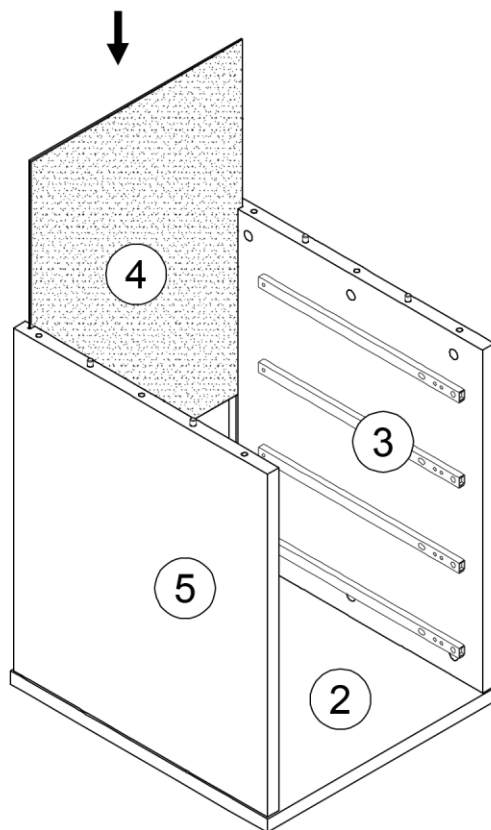

SK NÁVOD NA MONTÁŽ
 CZ MONTÁŽNÍ NÁVOD
 HU SZERELÉSI UTASÍTÁS
 DE MONTAGEANLEITUNG

RIOMA TYP 14

	430	mm
	667	
	480	

	80 min		PZ 2	≤ 0,5 kg	3m	4

ID	ID	Dimensions	Quantity	Ratio
11182	2	430*480*22	2x	1/1
10997	3	555*474*22	1x	1/1
11480	4	571*396*2,5	1x	1/1
08796	5	555*474*22	1x	1/1
08800	6	376*135*16	4x	1/1
08007	7	400*120*16	4x	1/1
10428	8	340*100*16	4x	1/1
08009	9	400*120*16	4x	1/1
10429	10	406*350*2,5	4x	1/1

22244,01 Ø3,5*16	27000,00 Ø8*30	70013,01 	70021,01 	22705,00 Ø6,3x8	22300,00 Ø7x50	50553,00 	22502,00 M4x12		33018,00 	
A 28x	B 8x	C 28x	D 28x	E 16x	F 16x	G 12x	H 8x	J 16x	K 4x	
30116,00 	22234,00 Ø3x12	32242,00 								
L 4x	M 12x	N 4x								✓

 Ø8*30			 Ø6,3x8	
B 8x	C 12x	D 12x	E 16x	K 4x

G	8x

 Ø3,5*16	
A	16x
L	4x

						
A	C	D	F	G	M	N
12x	16x	16x	16x	4x	12x	4x

	
M4x12	
H 8x	J 16x