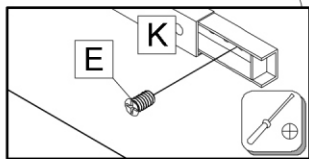

Ø8*30			 Ø6,3x8	
B 8x	C 12x	D 12x	E 16x	K 4x